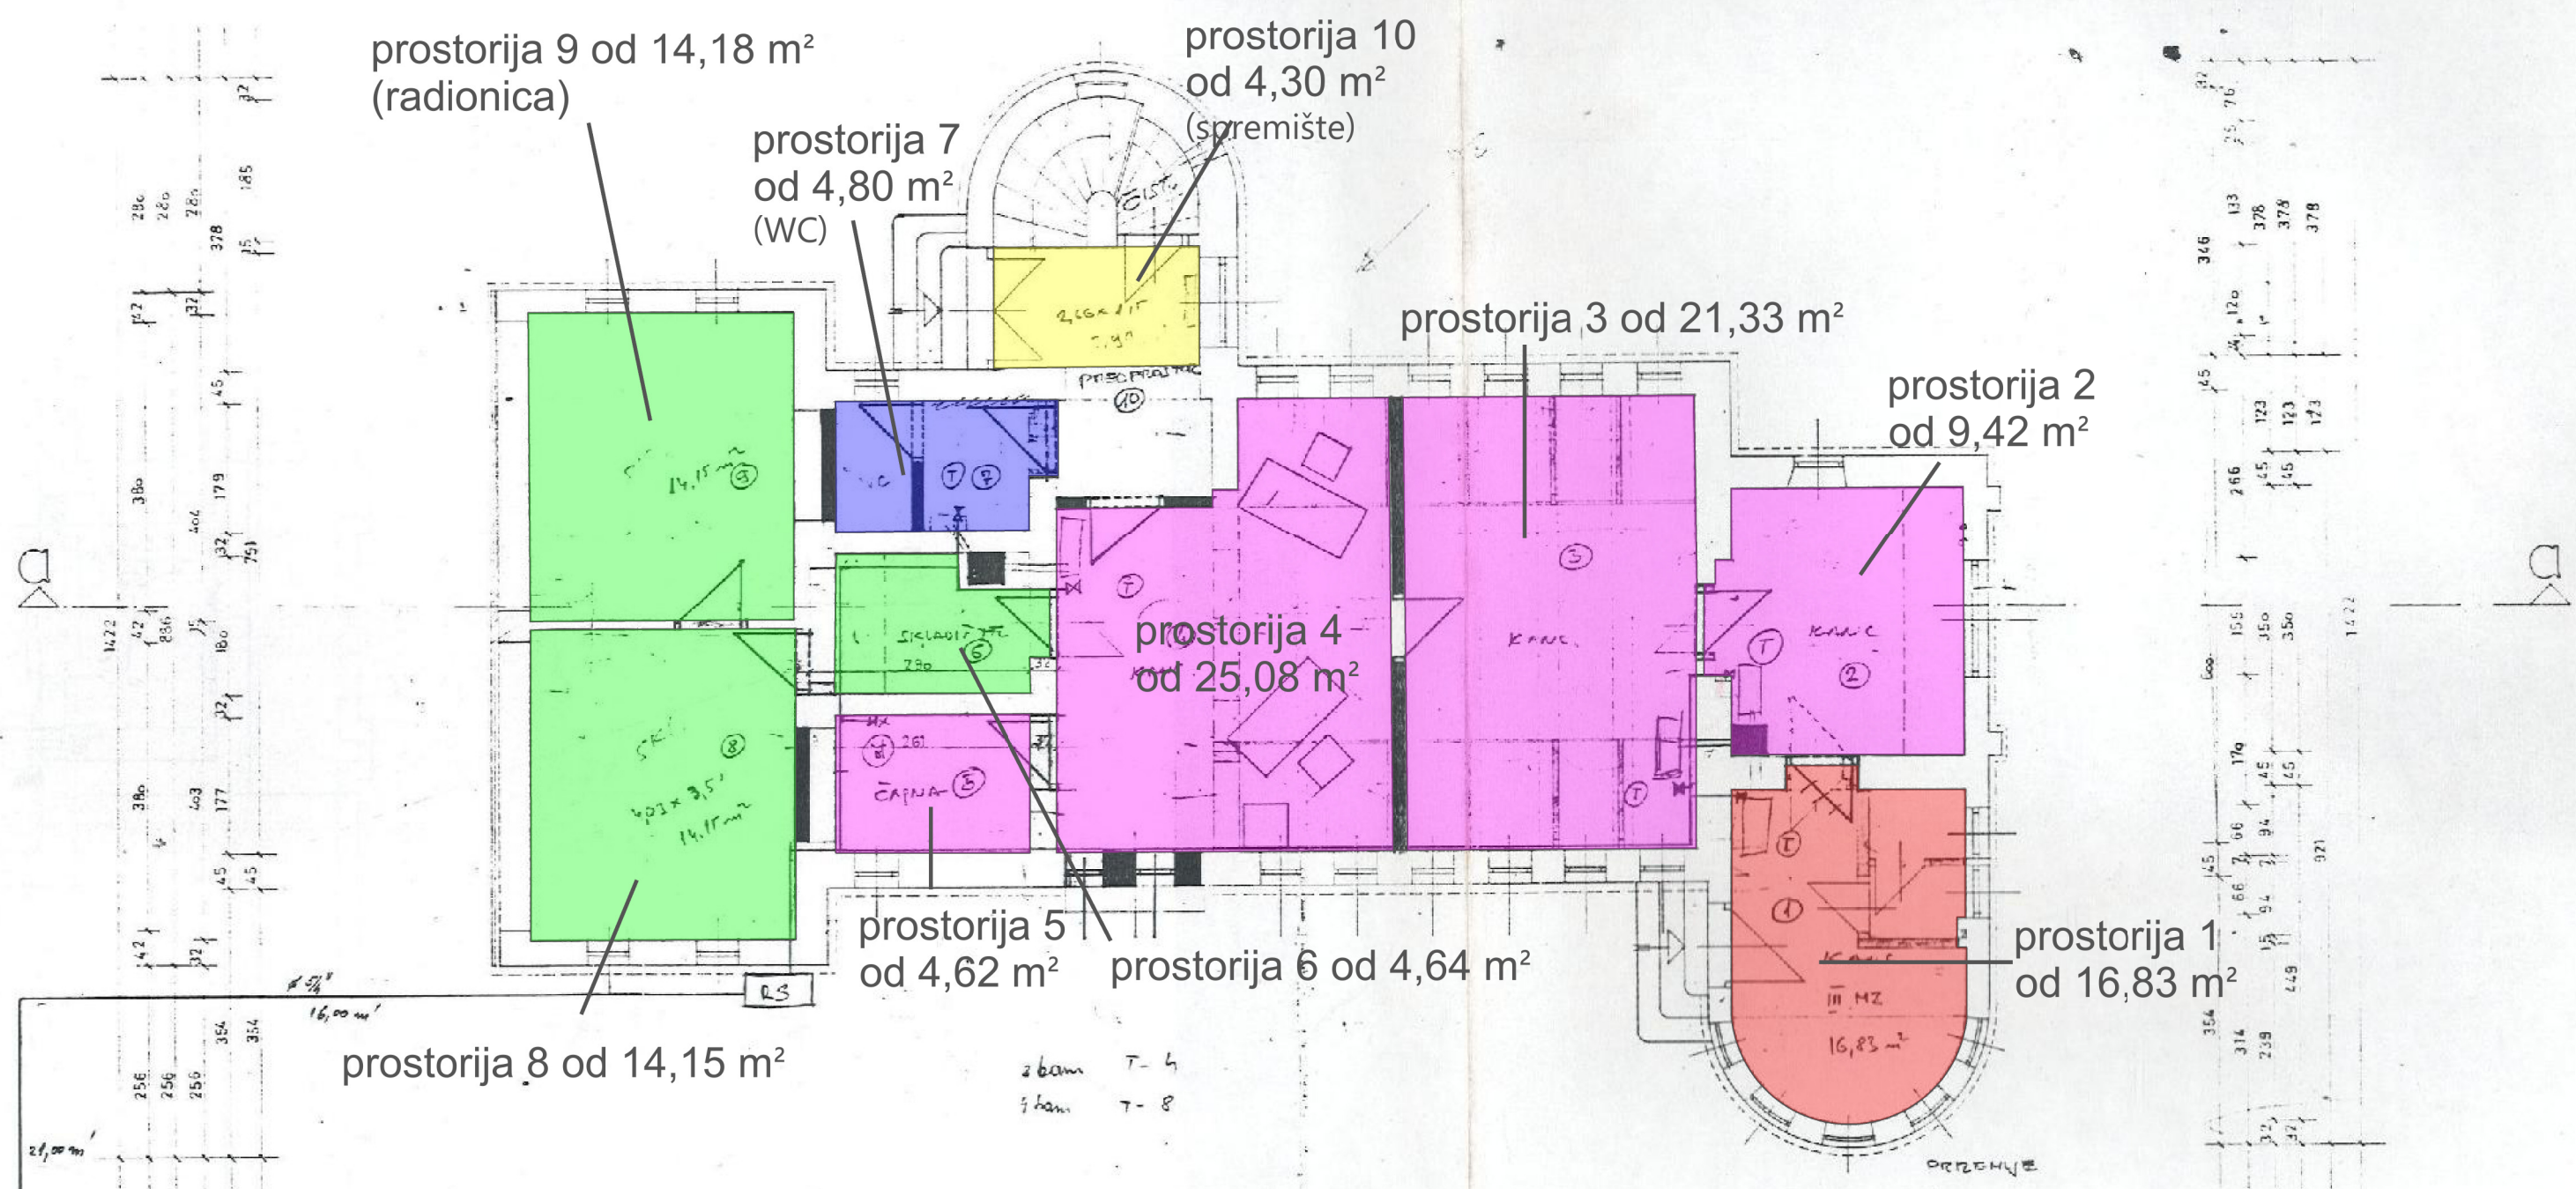

PRILOG 3. - TLOCRT PRIZEMLJA

prostorija 9 od 14,18 m²
(radionica)

prostorija 10
od 4,30 m²
(spremište)

prostorija 7
od 4,80 m²
(WC)

prostorija 3 od 21,33 m²

prostorija 2
od 9,42 m²

prostorija 4
od 25,08 m²

prostorija 5
od 4,62 m²

prostorija 6 od 4,64 m²

prostorija 1
od 16,83 m²

prostorija 8 od 14,15 m²

zban T-4
šhan T-8

SKLADIŠTE	14,15 m ²
WC - UPRISLUK	4,25 m ²
ULAZNI PROSTOR	3,48 m ²
ČAPNA KUHINJA	4,80 m ²
KANCELARIJA	4,70 m ²
LICNICE	12,12 m ²
PROSTORIJA I	12,58 m ²
PROSTORIJA II	12,58 m ²
PROSTORIJA III	14,74 m ²
III MZ	16,83 m ²
UKUPNO	120,92 m²